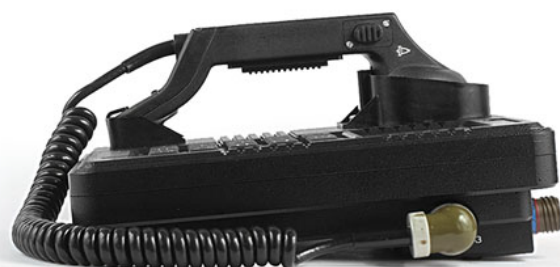

## IP-ТЕЛЕФОННЫЙ АППАРАТ (ТА-1)

## IP-ТЕЛЕФОННЫЙ АППАРАТ (ТА-1)

ТА-1 предназначен для обеспечения телефонной связи в системе контура ГГС.

Подключение телефонного аппарата в состав цифровой сети осуществляется по одному цифровому каналу Ethernet 10/100 с технологией PoE+. Предусмотрено питание от внешнего источника питания напряжением 27В постоянного тока.

<b>ДИАПАЗОН ВХОДНОГО НАПРЯЖЕНИЯ ОТ ВНЕШНЕГО ИСТОЧНИКА ПИТАНИЯ</b>	19-36 В для канала 27 В
<b>ПОТРЕБЛЯЕМАЯ МОЩНОСТЬ</b>	не более 5 Вт
<b>СТЕПЕНЬ ЗАЩИТЫ</b>	не более чем IP44
<b>ГАБАРИТЫ ВхШхГ</b>	240x195x120 мм (без ответных частей разъемов)
<b>ВЕС</b>	не более 2 кг
<b>ВАРИАНТЫ РАЗМЕЩЕНИЯ</b>	на стене, на потолочной панели, настольный, на пультовой панели.